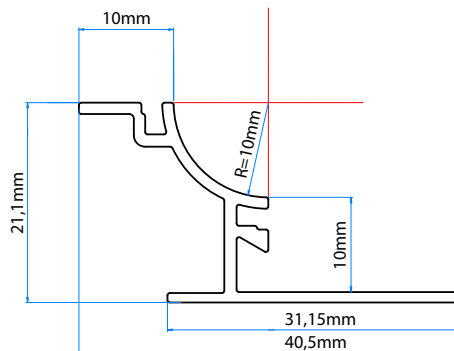

Il peut être utilisé pour les carreaux de 8 mm, 10 mm et 12,5 mm d'épaisseur.

Sanitec RT est disponible en aluminium anodisé avec différentes finitions pour obtenir des effets de couleur décoratifs.

Le profilé est fourni avec les accessoires suivants : angles intérieurs, angles extérieurs et embouts.

Il est recommandé d'assembler le profilé avec les accessoires avant l'installation au mur et au sol.

### DESSINS TECHNIQUES

RT 80 A

RT 100 A

RT 125 A

Longueur: 2,70 m

## CARACTÉRISTIQUES TECHNIQUES - RT

Art.	H=8mm	H=10mm	H=12,5mm	pz	AS	AGRS	ATSB
RT 80	•	–	–	30	•	•	•
RT 100	–	•	–	30	•	•	•
RT 125	–	–	•	30	•	•	•
RTE	•	•	•	1	•	•	•
RTI	•	•	•	1	•	•	•
SBF 10	•	•	•	2	•	•	•

AS = Aluminium anodisé argent