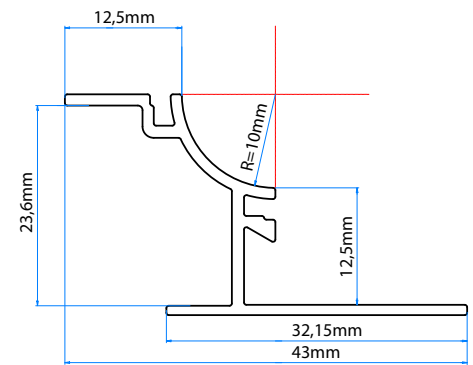

### DESSINS TECHNIQUES

RT 80 A

RT 100 A

RT 125 A

Longueur: 2,70 m

## CARACTÉRISTIQUES TECHNIQUES - RT

Art.	H=8mm	H=10mm	H=12,5mm	pz	AS	AGRS	ATSB
RT 80	•	–	–	30	•	•	•
RT 100	–	•	–	30	•	•	•
RT 125	–	–	•	30	•	•	•
RTE	•	•	•	1	•	•	•
RTI	•	•	•	1	•	•	•
SBF 10	•	•	•	2	•	•	•

AS = Aluminium anodisé argent