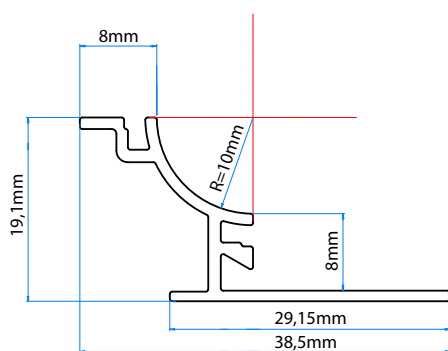

Il peut être utilisé pour les carreaux de 8 mm, 10 mm et 12,5 mm d'épaisseur.

Sanitec RT est disponible en aluminium anodisé avec différentes finitions pour obtenir des effets de couleur décoratifs.

Le profilé est fourni avec les accessoires suivants : angles intérieurs, angles extérieurs et embouts.

Il est recommandé d'assembler le profilé avec les accessoires avant l'installation au mur et au sol.

### DESSINS TECHNIQUES

RT 80 A

RT 100 A

RT 125 A

Longueur: 2,70 m

## CARACTÉRISTIQUES TECHNIQUES - RT

Art.	H=8mm	H=10mm	H=12,5mm	pz	AS	AGRS	ATSB
RT 80	•	–	–	30	•	•	•
RT 100	–	•	–	30	•	•	•
RT 125	–	–	•	30	•	•	•
RTE	•	•	•	1	•	•	•
RTI	•	•	•	1	•	•	•
SBF 10	•	•	•	2	•	•	•

AS = Aluminium anodisé argent