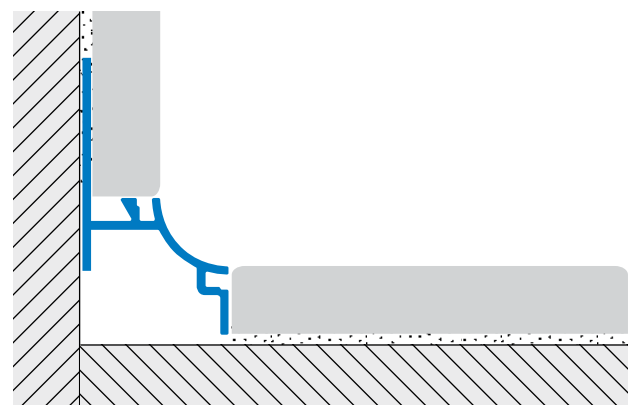

EXEMPLE D'INSTALLATION