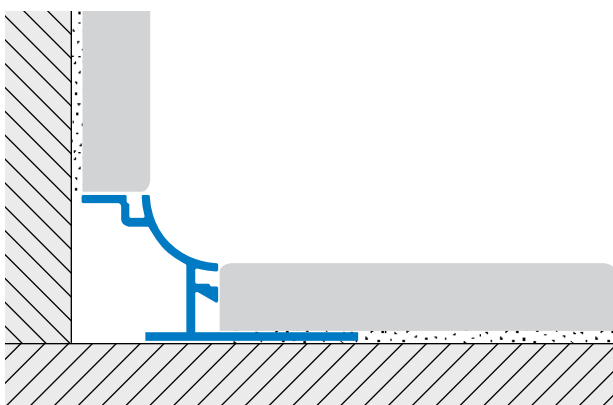

EXEMPLE D'INSTALLATION